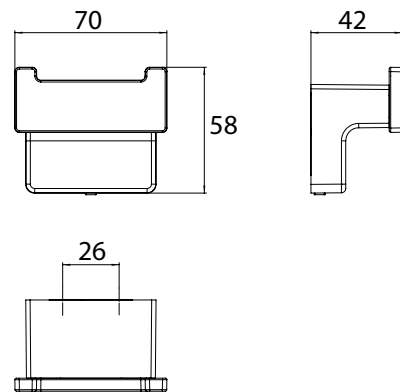

Double hook chrome

Art.No.3275 001 00