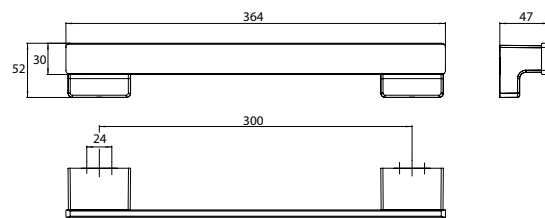

Bath grip, 300 mm chrome

Art.No.3270 001 30