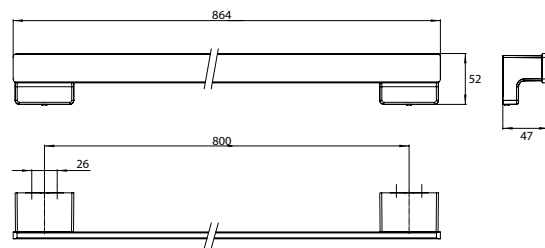

Bath towel holder 800 mm chrome

Art.No.3260 001 80