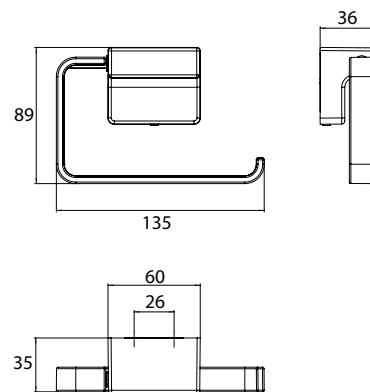

## Spare paper holder chrome

Art.No.3205 001 00