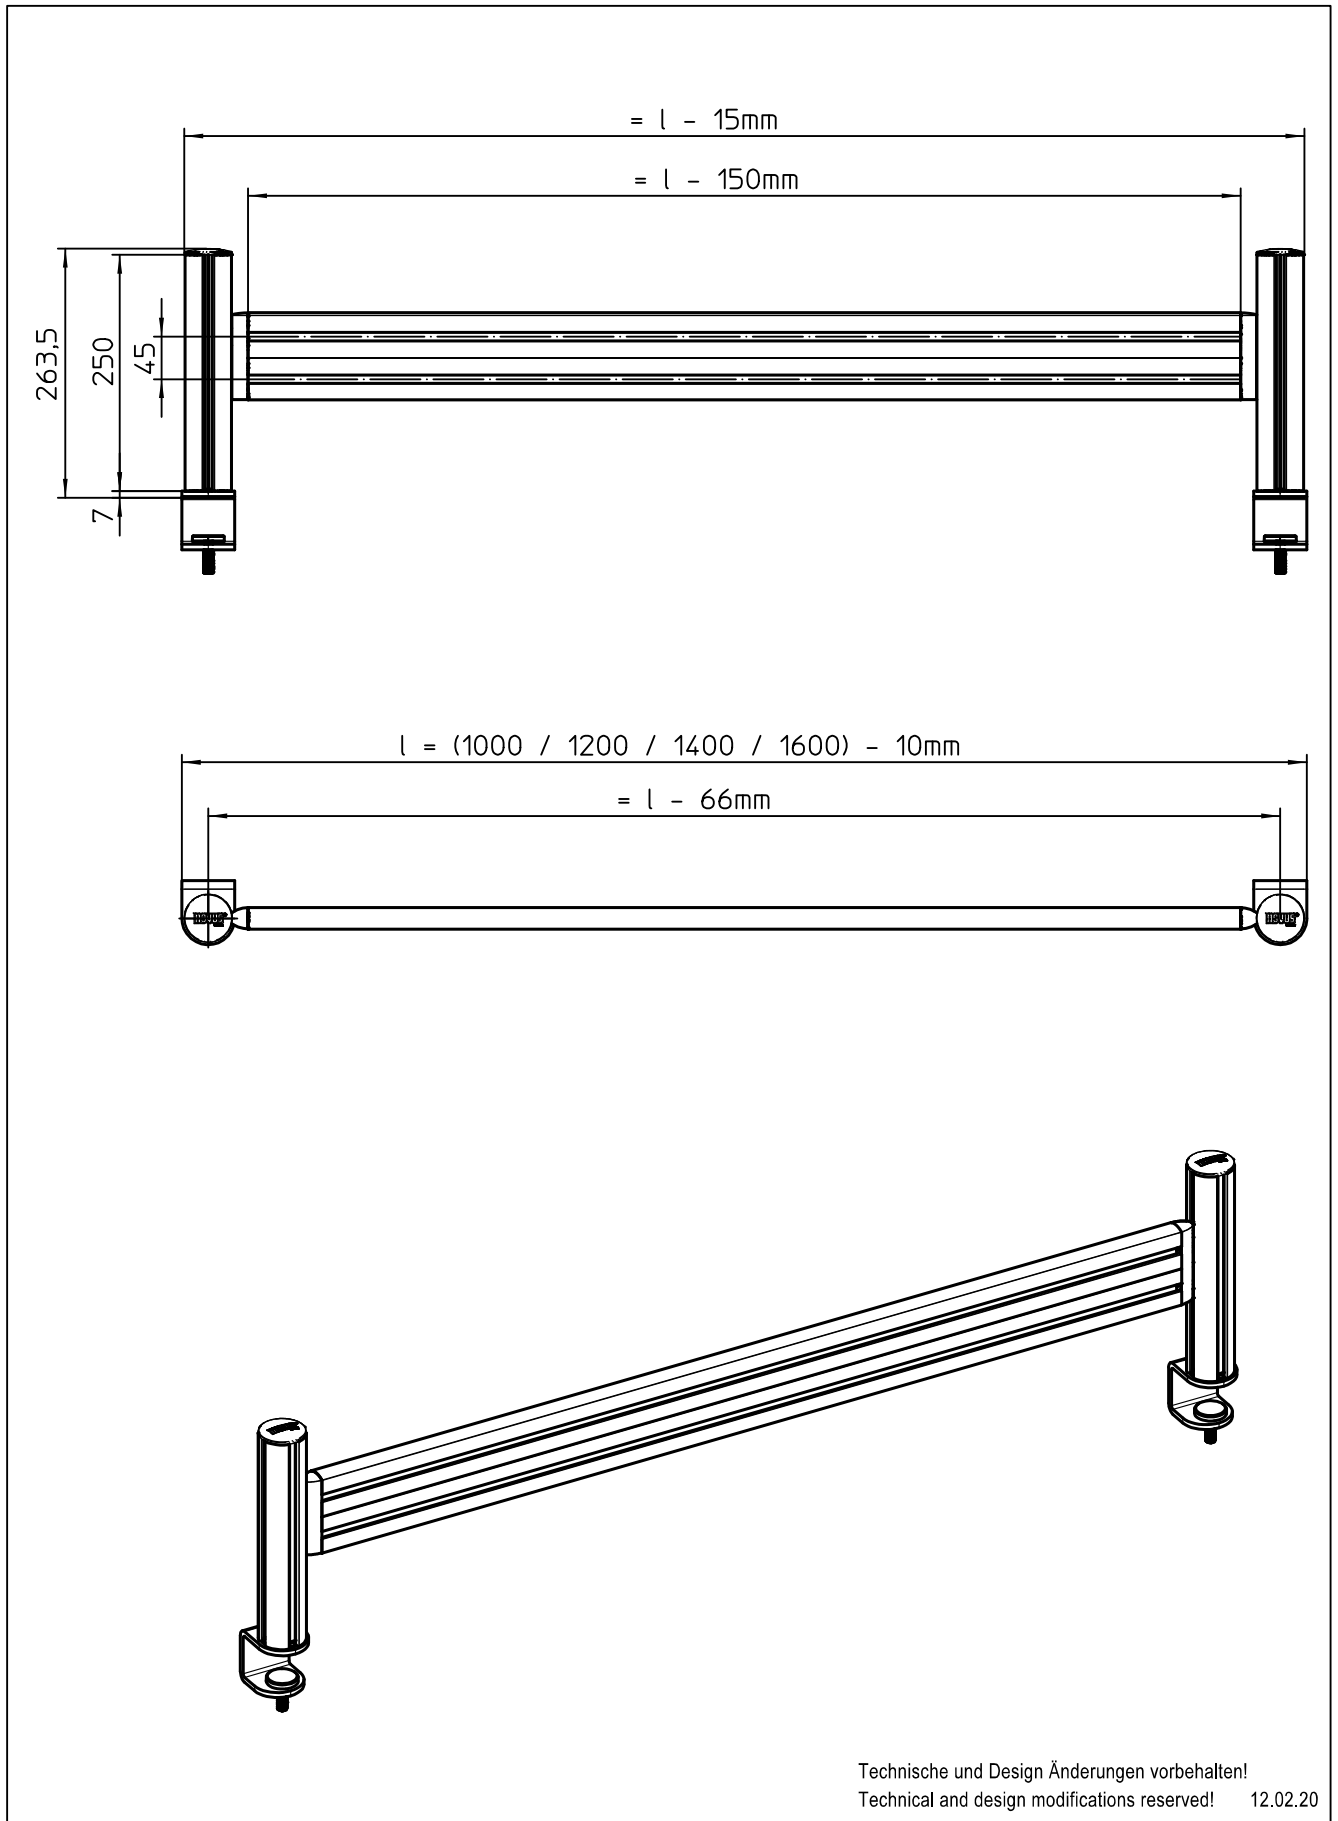

Datenblatt:

DB 975+1*09+000 Toolbar 100/ 120/ 140/ 160

TSS

Ausgegeben von iprint am 09.11.2020 / 15:35