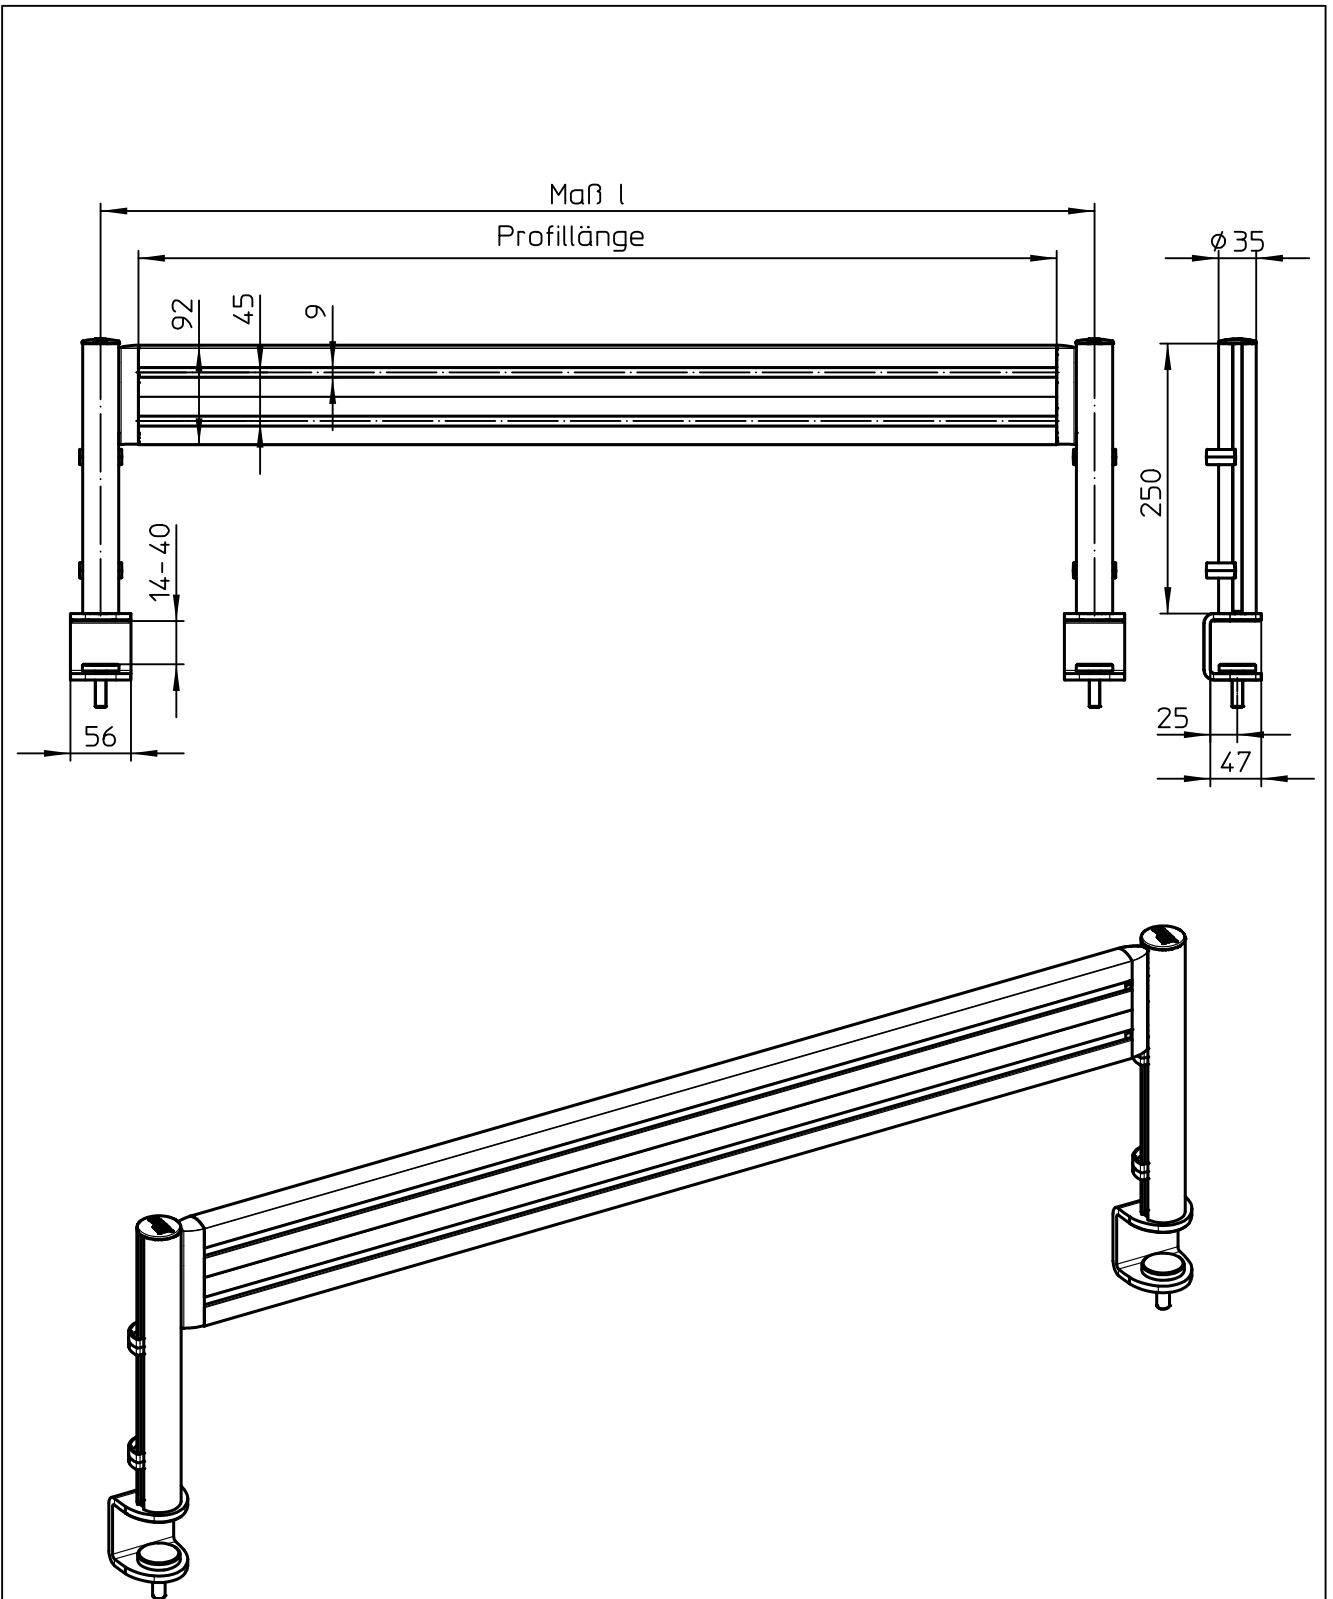

Datenblatt:

DB 915+1209+000 Toolbar 120 /915+1609+000 Toolbar 160

MY

Id.-Nr.	Maß l	Profillänge
915+1209+000	1120	1050
915+1609+000	1520	1450

Technische und Design Änderungen vorbehalten!  
Technical and design modifications reserved! 19.08.20