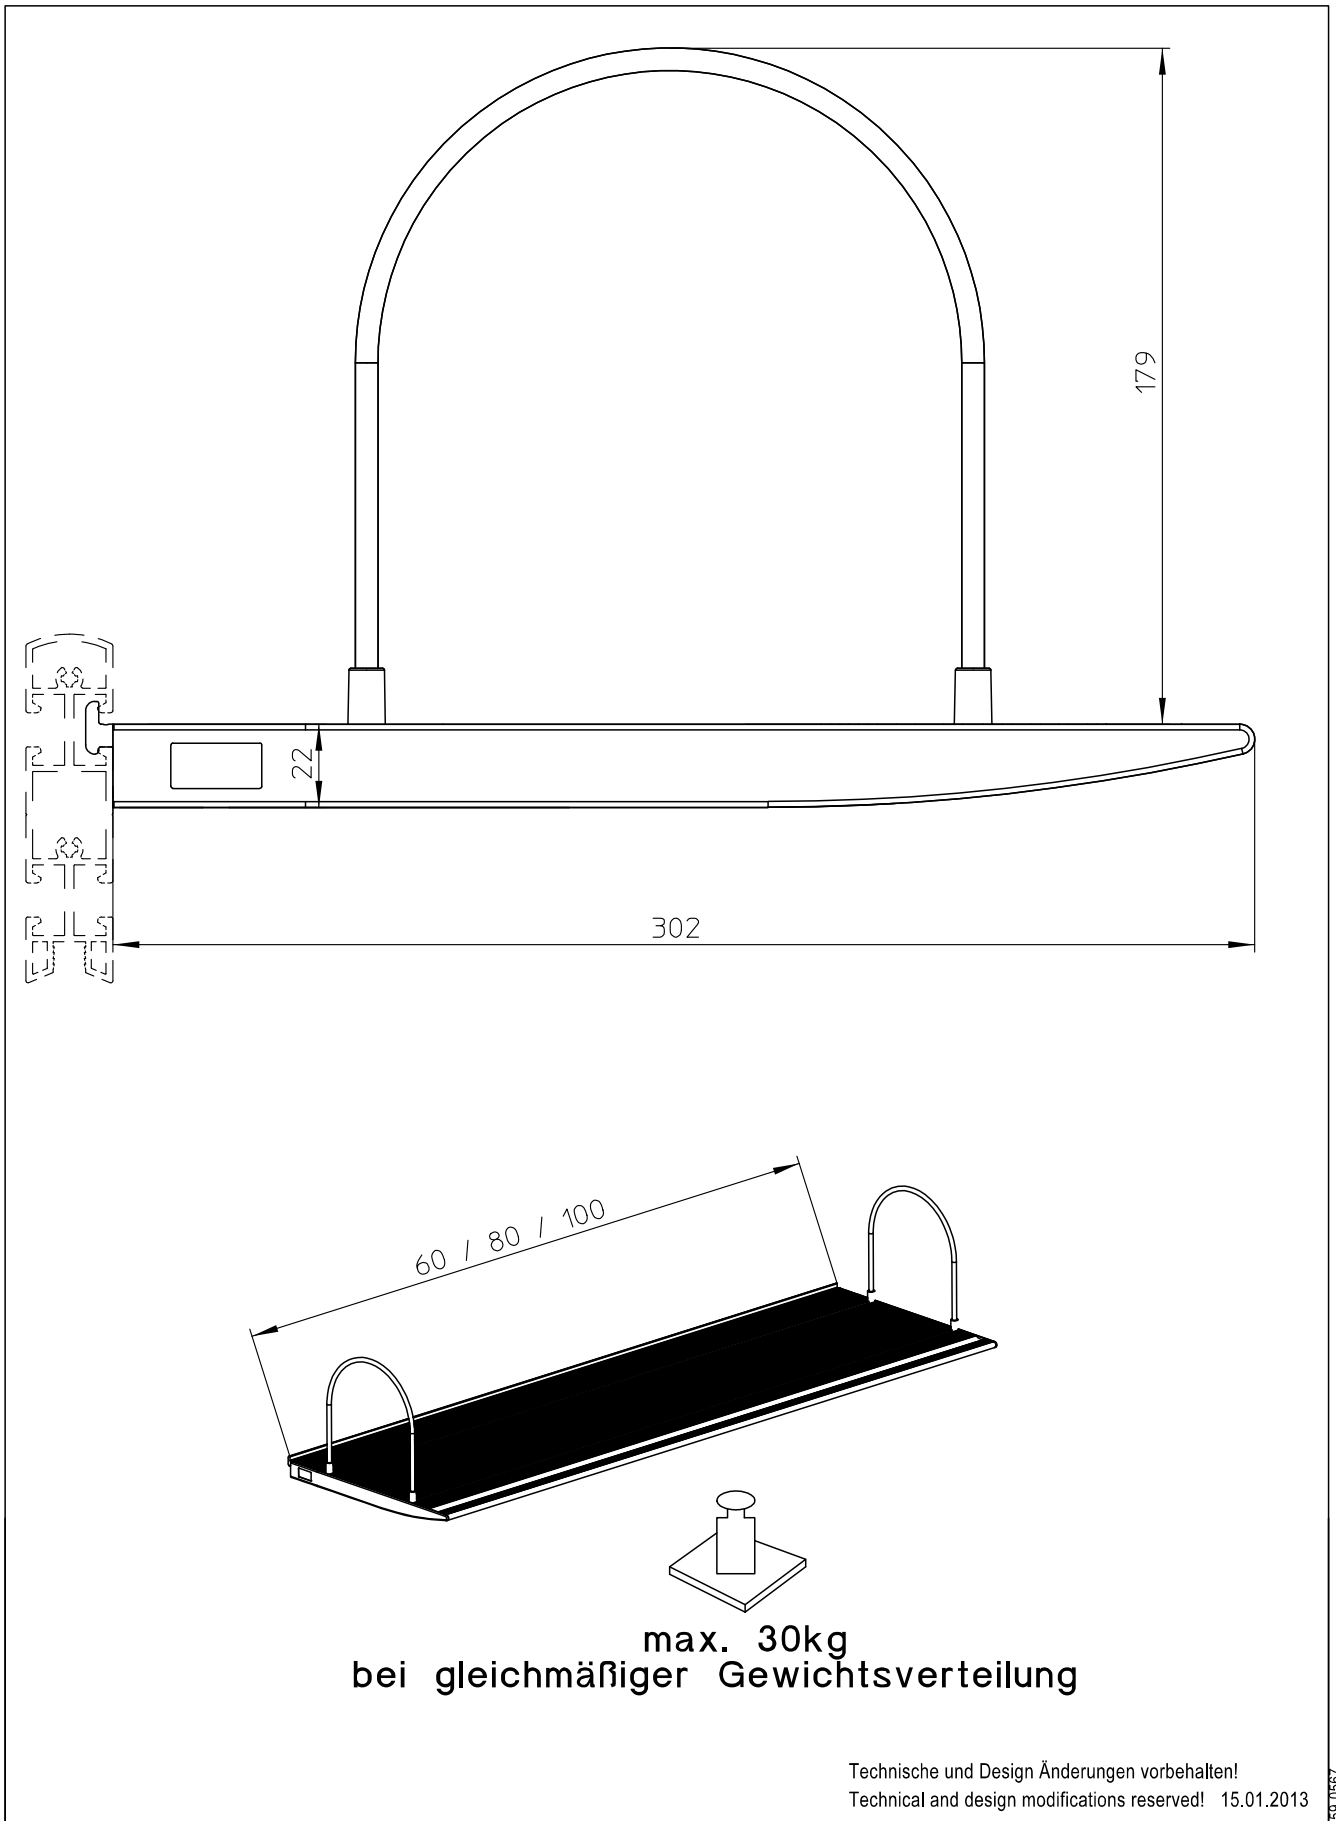

Datenblatt:

760+\*\*05+000

SlatWallboard 60/80/100

Ausgegeben von iprint am 09.11.2020 / 15:35

max. 30kg  
bei gleichmäßiger Gewichtsverteilung

Technische und Design Änderungen vorbehalten!  
Technical and design modifications reserved! 15.01.2013