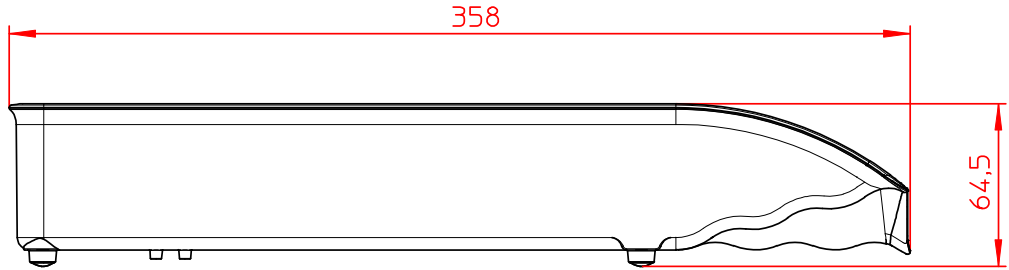

Datenblatt:

720+0000+000

CT CopyTray Einzelschale

Ausgegeben von iprint am 09.11.2020 / 15:35

max. 3kg

Technische und Design Änderungen vorbehalten!
Technical and design modifications reserved! 10.06.09