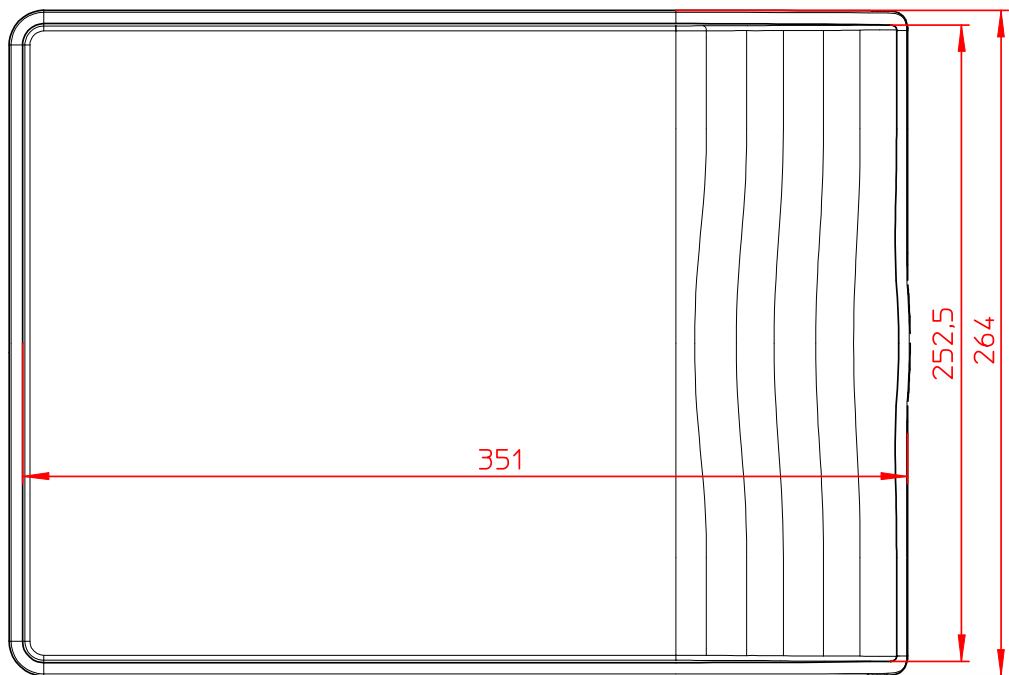

Datenblatt:

720+0000+000

CT CopyTray Einzelschale

Ausgegeben von iprint am 09.11.2020 / 15:35

max. 3kg

Technische und Design Änderungen vorbehalten!
Technical and design modifications reserved! 10.06.09