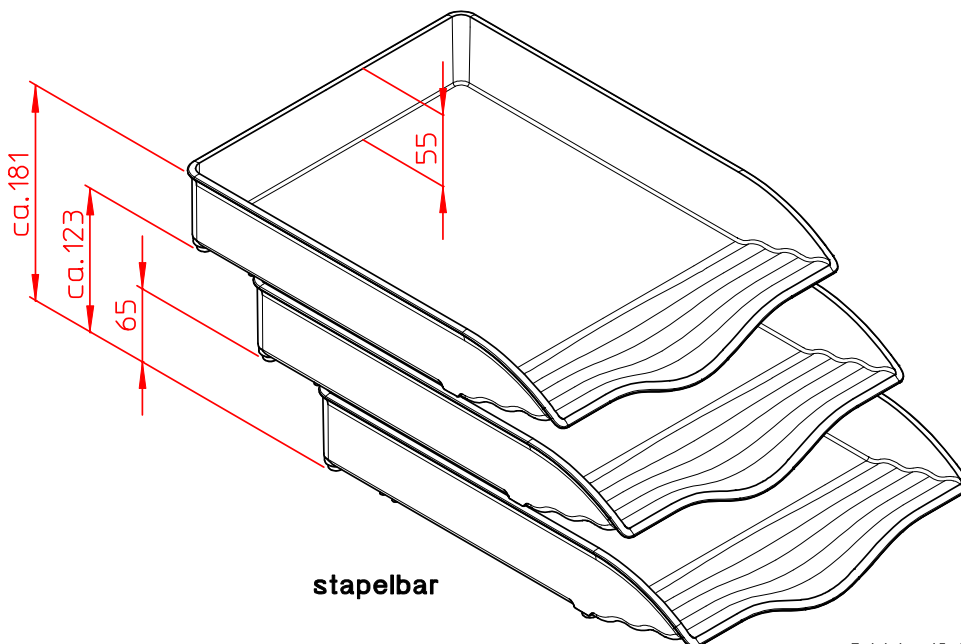

Datenblatt:

720+0000+000

CT CopyTray Einzelschale

Ausgegeben von iprint am 09.11.2020 / 15:35

max. 3kg

Technische und Design Änderungen vorbehalten!
Technical and design modifications reserved! 10.06.09