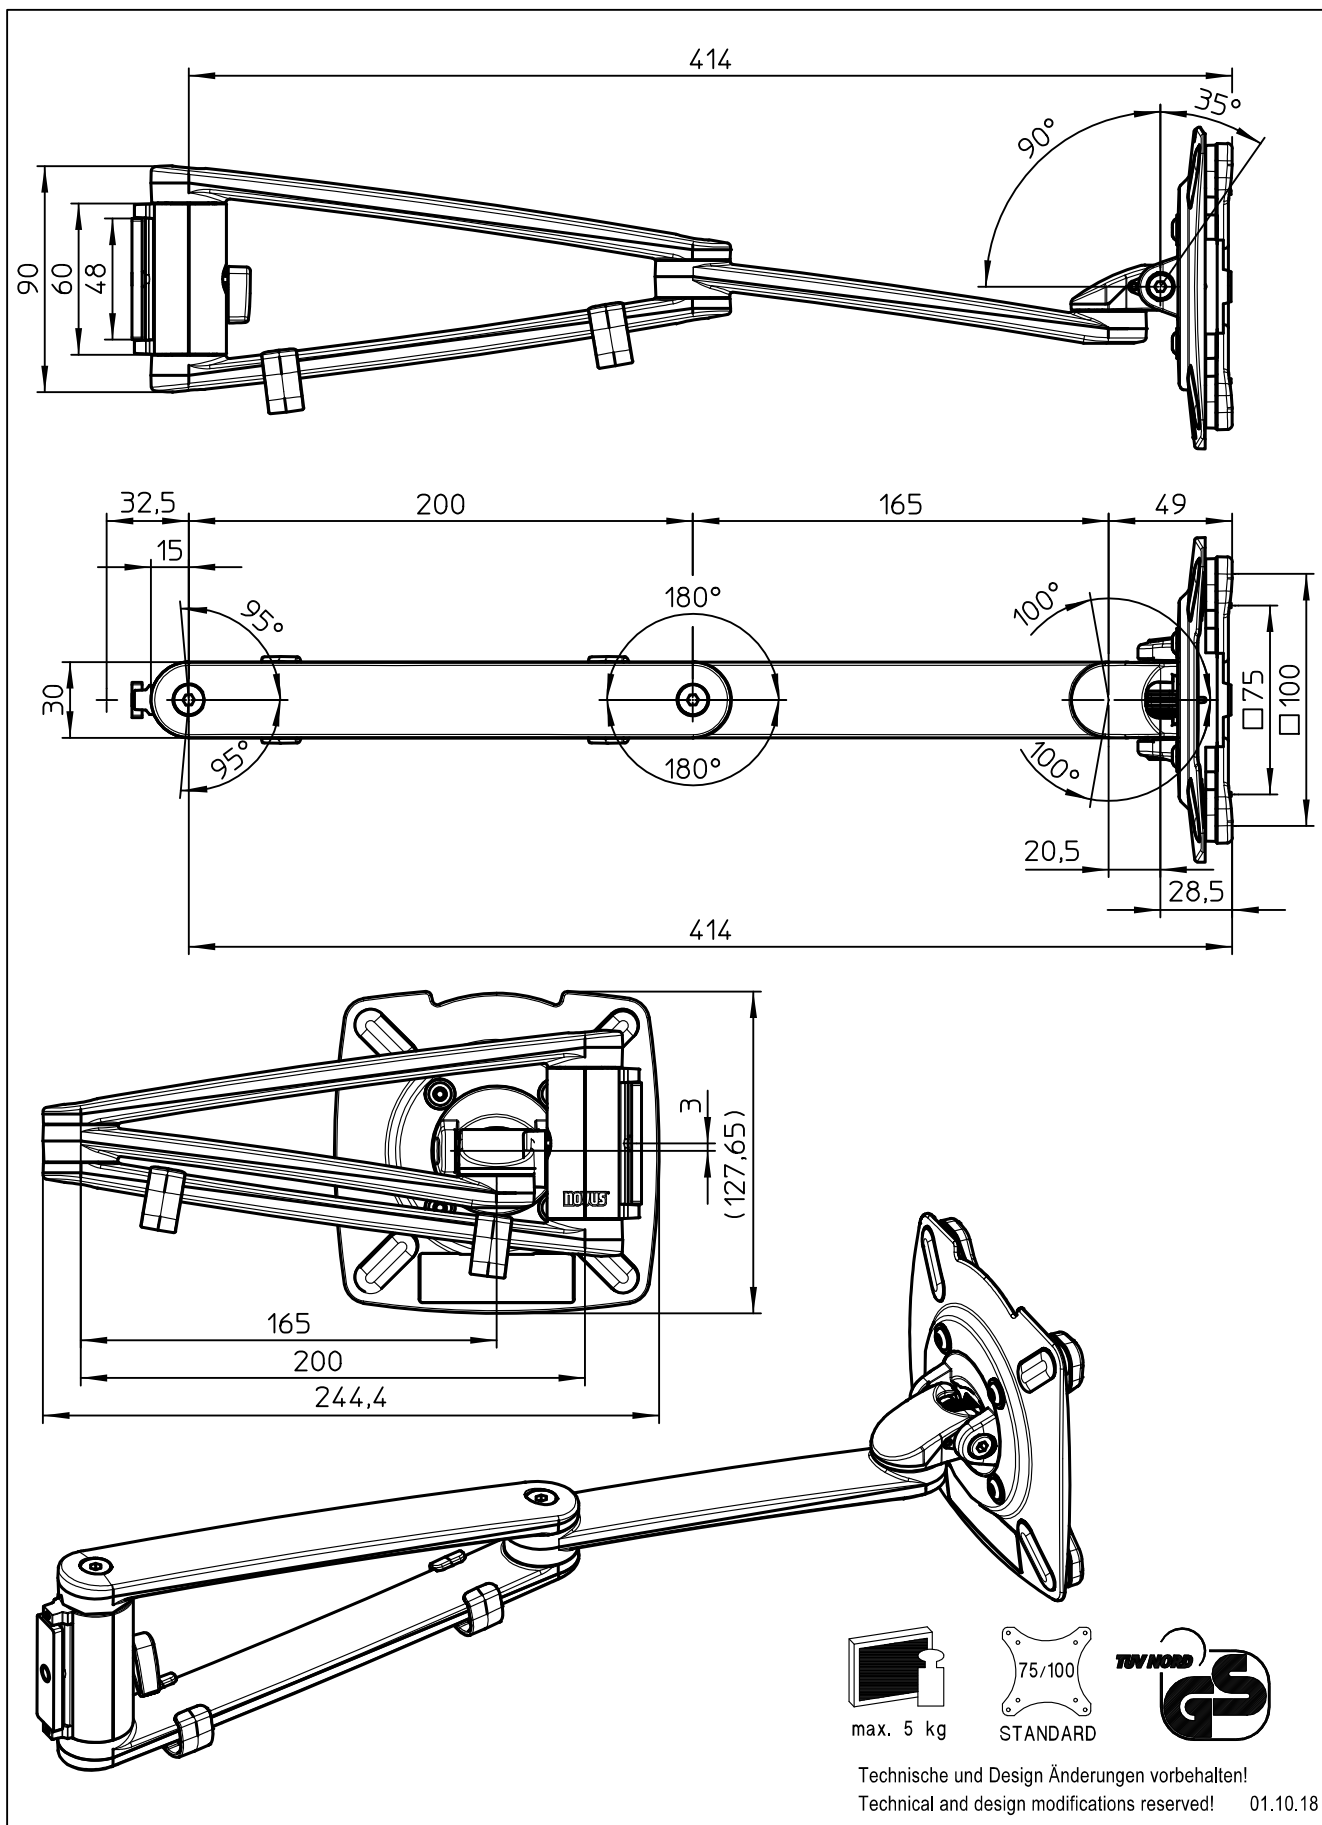

Datenblatt:
 DB 911+2019+000 arm
 MY

Ausgegeben von iprint am 09.11.2020 / 15:36

max. 5 kg

75/100
 STANDARD

Technische und Design Änderungen vorbehalten!
 Technical and design modifications reserved! 01.10.18