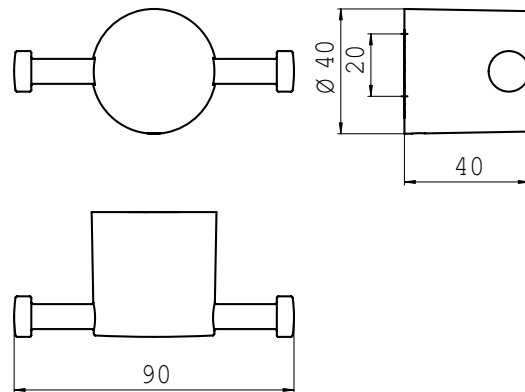

Double hook chrome

Art.No.4575 001 02