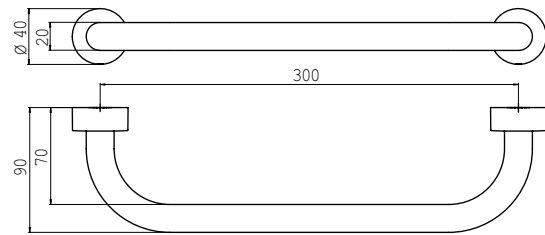

Bath grip chrome

Art.No.4570 001 30

300 mm