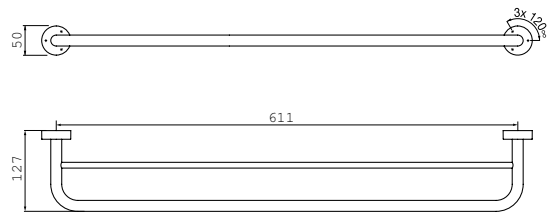

Bath towel holder 642 mm chrome

Art.No.4561 001 60

600 mm