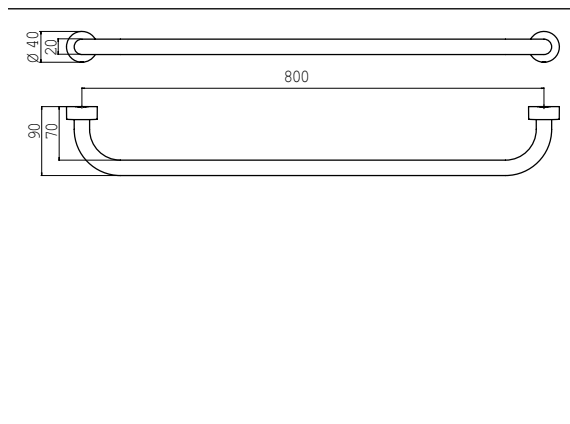

Bath towel holder chrome

Art.No.4560 001 80

800 mm