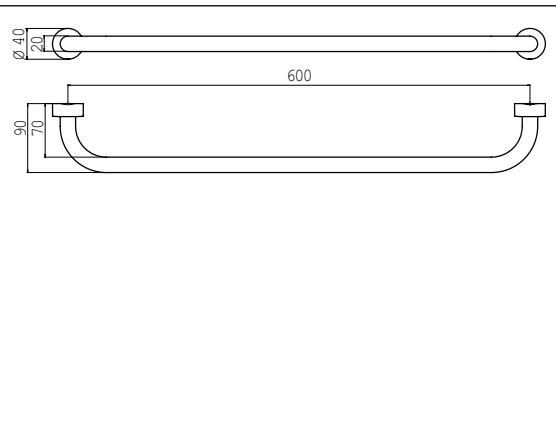

Bath towel holder chrome

Art.No.4560 001 60

600 mm