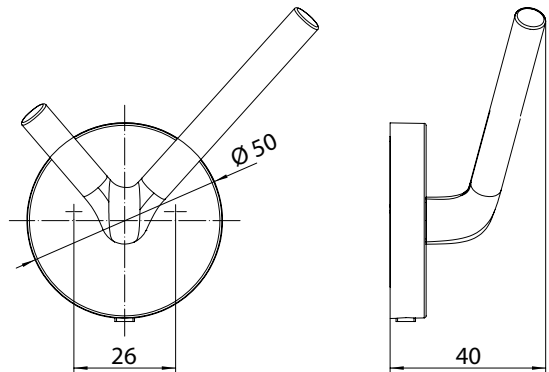

## Double hook black

**Art.No.4375 133 01**

40 mm