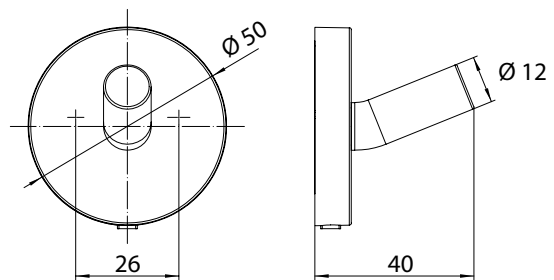

**Hook, 40 mm chrome**

**Art.No.4375 001 00**