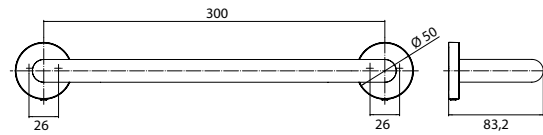

Bath grip, 300 mm black

Art.No.4370 133 30