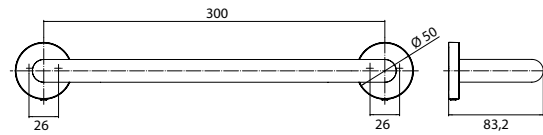

Bath grip, 300 mm chrome

Art.No.4370 001 30