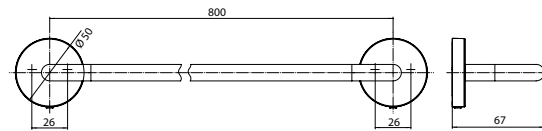

## Bath towel holder 800 mm chrome

**Art.No.4360 001 80**