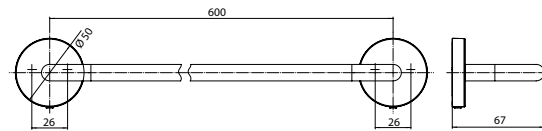

**Bath towel holder, 600 mm chrome**

**Art.No.4360 001 60**