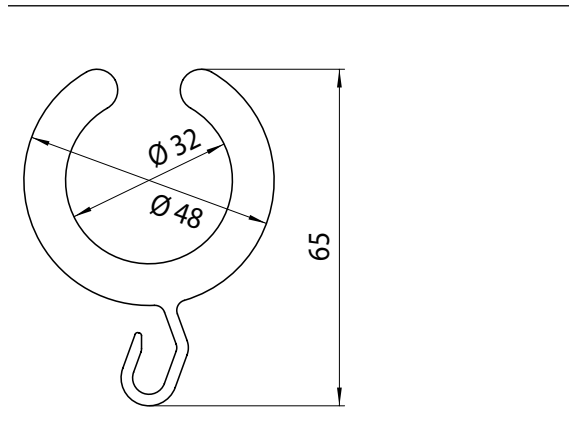

Shower curtain rings white

Art.No.3587 139 01

100er Set