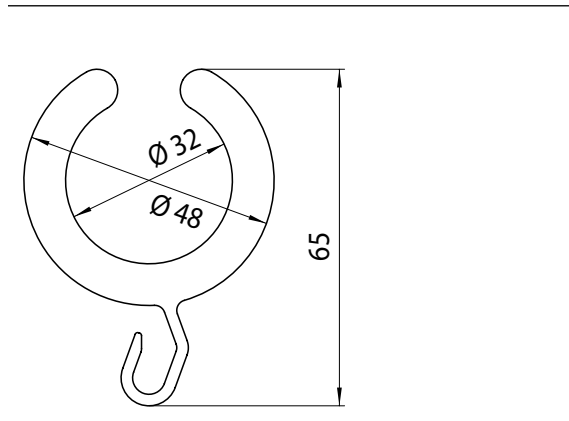

Shower curtain rings white

Art.No.3587 139 00

10er Set