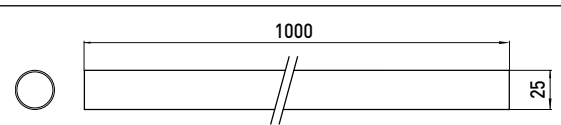

Shower curtain rail chrome

Art.No.3587 001 10

1.000 mm