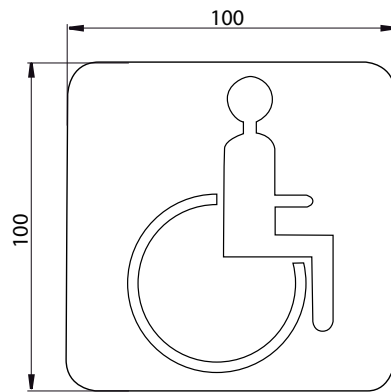

doorplate „Handicapped“ chrome

Art.No.3576 000 03