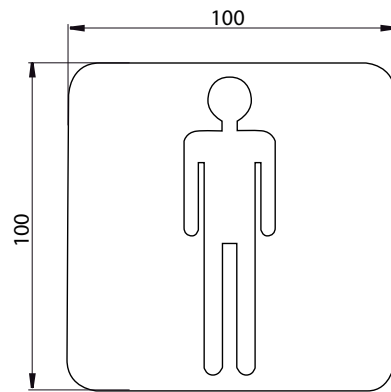

doorplate „Gents“ chrome

Art.No.3576 000 01