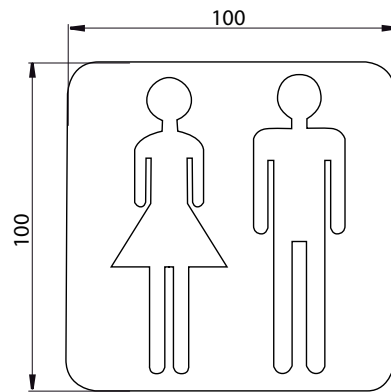

doorplate „Ladies and gents“ chrome

Art.No.3576 000 00