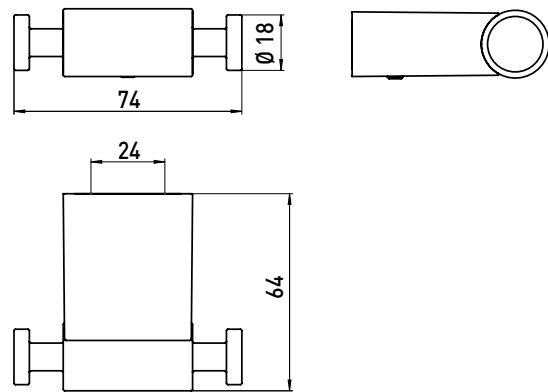

Double hook chrome

Art.No.3575 001 00