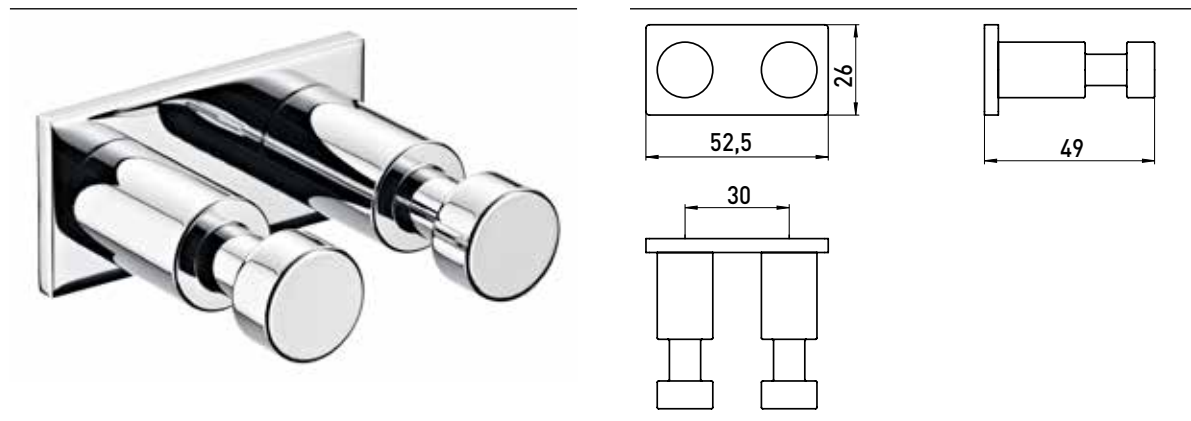

Hook set chrome

Art.No.3574 001 00

2 hooks