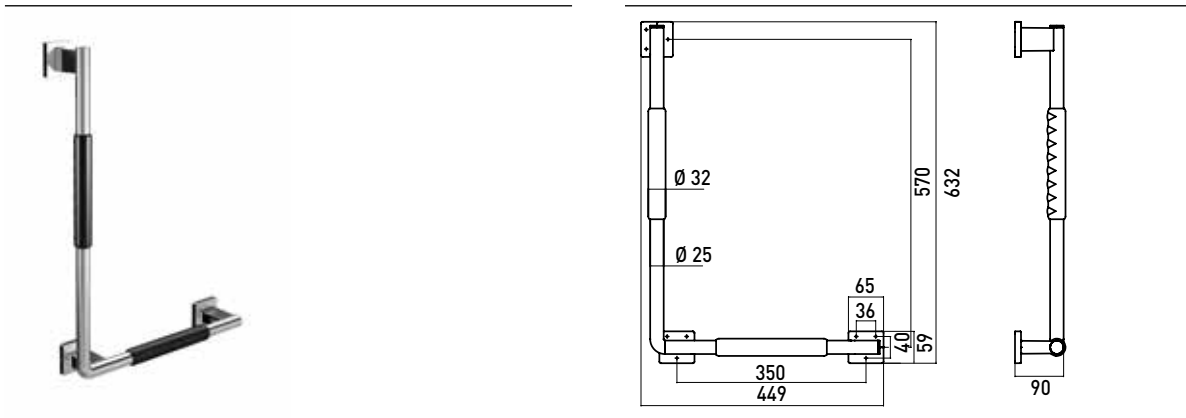

Corner grip, 90° chrome

Art.No.3570 212 07

Fastening material: 3 x Fischer dowel/plug - UX 8 x 50 mm 3 x SHR - SEKPF - HO - A2 - Z3 - 6 x 70