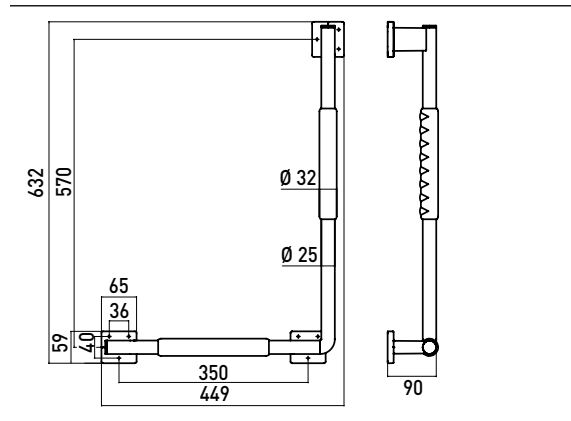

Corner grip, 90° chrome

Art.No.3570 212 06

Fastening material: 3 x Fischer dowel/plug - UX 8 x 50 mm 3 x SHR - SEKPF - HO - A2 - Z3 - 6 x 70