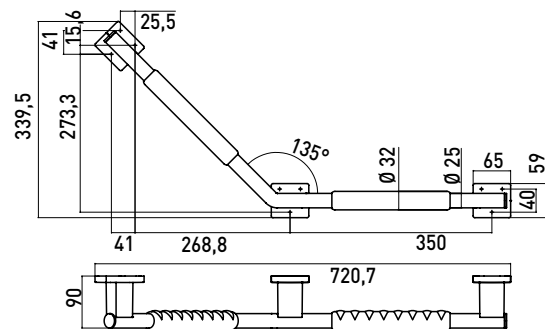

Corner grip, 135° chrome

Art.No.3570 212 03

Fastening material: 3 x Fischer dowel/plug - UX 8 x 50 mm 3 x SHR - SEKPF - HO - A2 - Z3 - 6 x 70