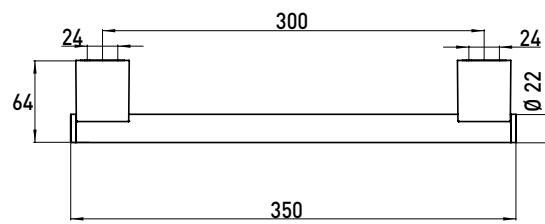

Bath grip chrome

Art.No.3570 001 30

300 mm