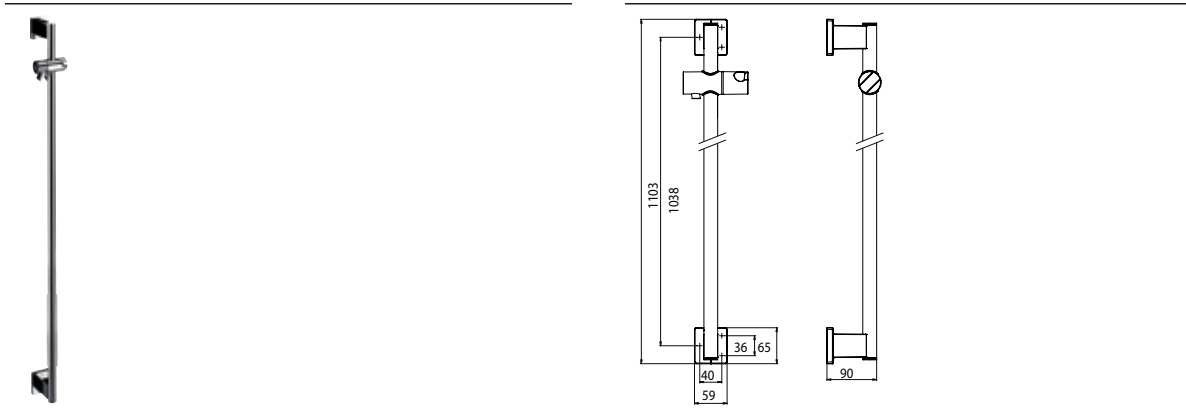

Shower holding bar chrome

Art.No.3570 001 10

Fastening material: 3 x Fischer dowel/plug - UX 8 x 50 mm 3 x SHR - SEKPF - HO - A2 - Z3 - 6 x 70