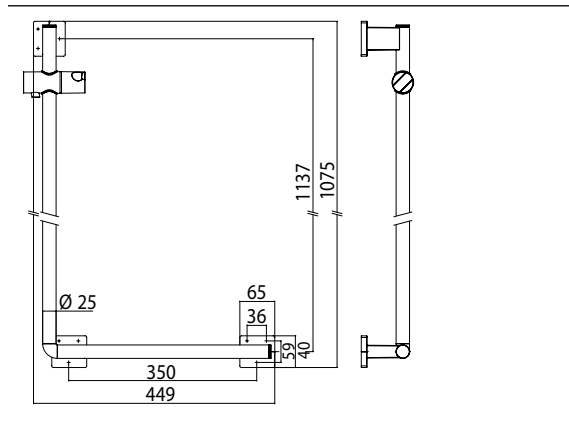

Shower holding bar, right chrome

Art.No.3570 001 09

Fastening material: 3 x Fischer dowel/plug - UX 8 x 50 mm 3 x SHR - SEKPF - HO - A2 - Z3 - 6 x 70