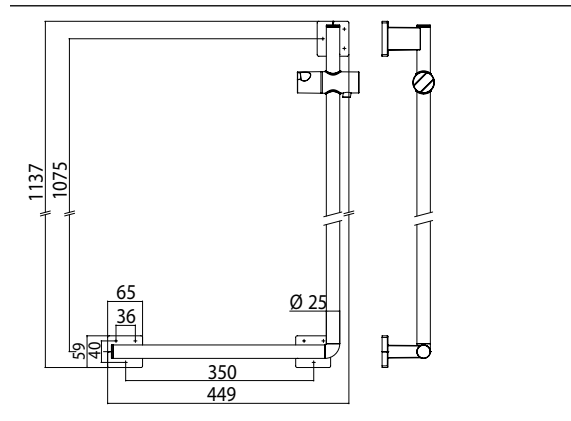

Shower holding bar, left chrome

Art.No.3570 001 08

Fastening material: 3 x Fischer dowel/plug - UX 8 x 50 mm 3 x SHR - SEKPF - HO - A2 - Z3 - 6 x 70