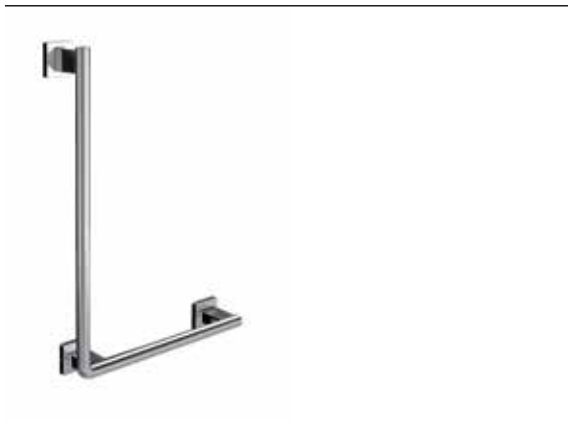

Corner grip, right, 90° chrome

Art.No.3570 001 07

Fastening material: 3 x Fischer dowel/plug - UX 8 x 50 mm 3 x SHR - SEKPF - HO - A2 - Z3 - 6 x 70