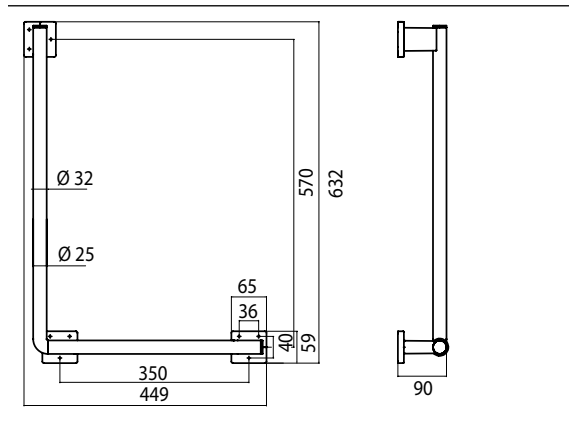

Corner grip, right, 90° chrome

Art.No.3570 001 07

Fastening material: 3 x Fischer dowel/plug - UX 8 x 50 mm 3 x SHR - SEKPF - HO - A2 - Z3 - 6 x 70