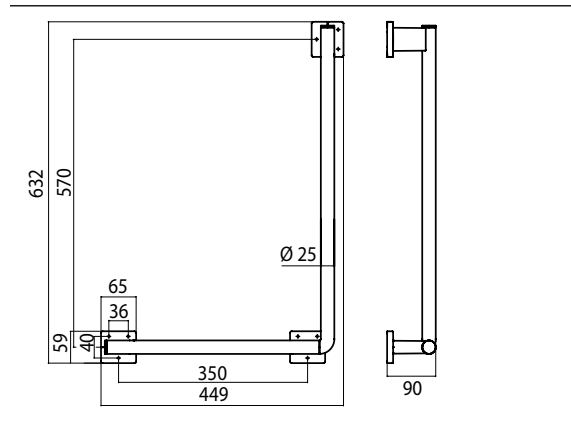

Corner grip, left, 90° chrome

Art.No.3570 001 06

Fastening material: 3 x Fischer dowel/plug - UX 8 x 50 mm 3 x SHR - SEKPF - HO - A2 - Z3 - 6 x 70