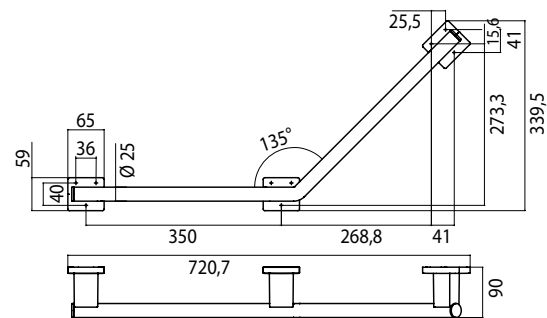

Corner grip, left, 135° chrome

Art.No.3570 001 04

Fastening material: 3 x Fischer dowel/plug - UX 8 x 50 mm 3 x SHR - SEKPF - HO - A2 - Z3 - 6 x 70