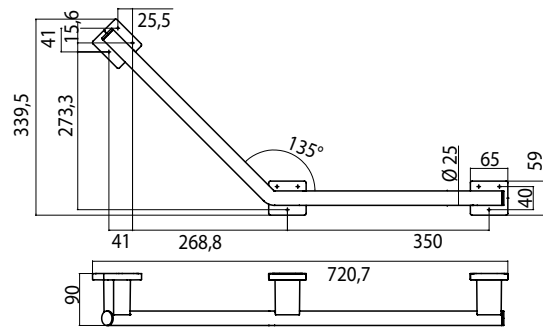

Corner grip, right, 135° chrome

Art.No.3570 001 03

Fastening material: 3 x Fischer dowel/plug - UX 8 x 50 mm 3 x SHR - SEKPF - HO - A2 - Z3 - 6 x 70