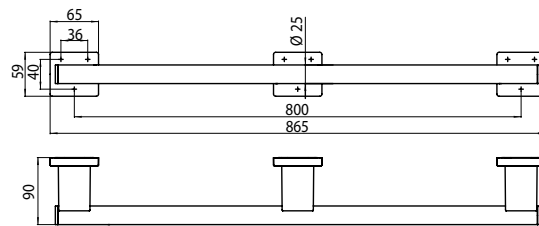

Bath grip, 865 mm chrome

Art.No.3570 001 02

Fastening material: 3 x Fischer dowel/plug - UX 8 x 50 mm 3 x SHR - SEKPF - HO - A2 - Z3 - 6 x 70