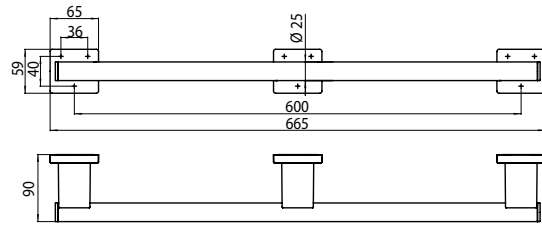

Bath grip, 665 mm chrome

Art.No.3570 001 01

Fastening material: 3 x Fischer dowel/plug - UX 8 x 50 mm 3 x SHR - SEKPF - HO - A2 - Z3 - 6 x 70