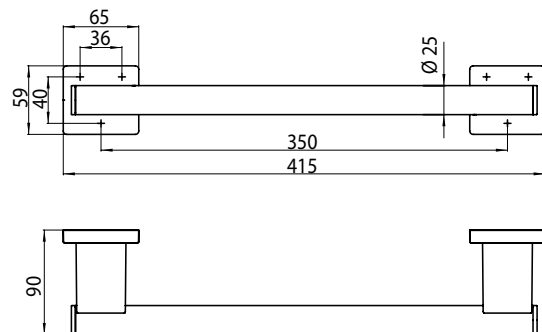

Bath grip, 415 mm chrome

Art.No.3570 001 00

Fastening material: 3 x Fischer dowel/plug - UX 8 x 50 mm 3 x SHR - SEKPF - HO - A2 - Z3 - 6 x 70