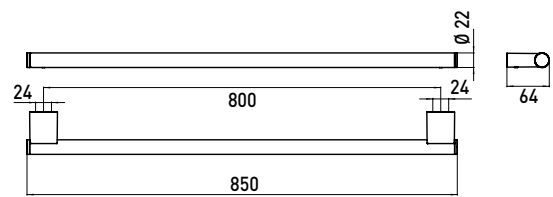

Bath towel holder chrome

Art.No.3560 001 80

800 mm