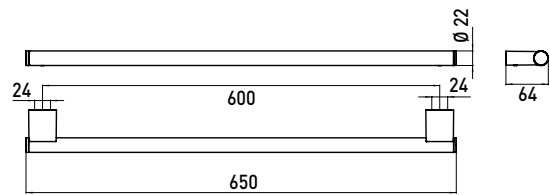

Bath towel holder chrome

Art.No.3560 001 60

600 mm