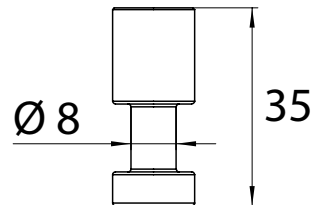

Hook, 35 mm chrome

Art.No.2775 001 01