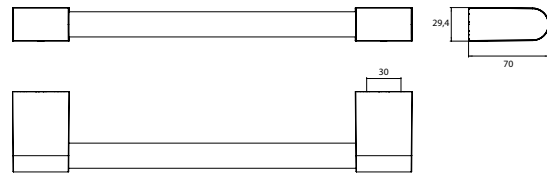

Bath grip, 300 mm chrome

Art.No.2770 001 30