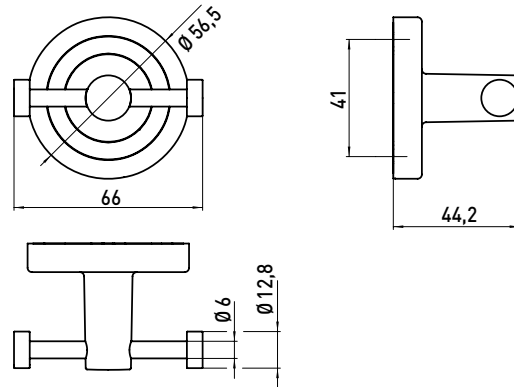

Double hook chrome

Art.No.0775 001 02