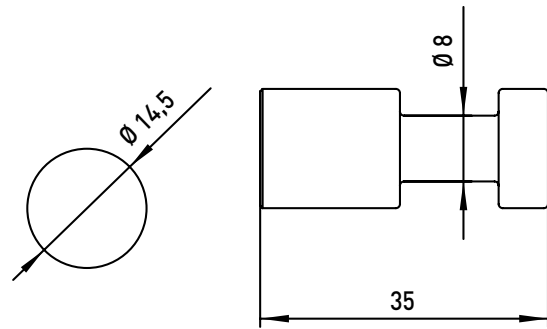

Hook chrome

Art.No.0775 001 00

35 mm