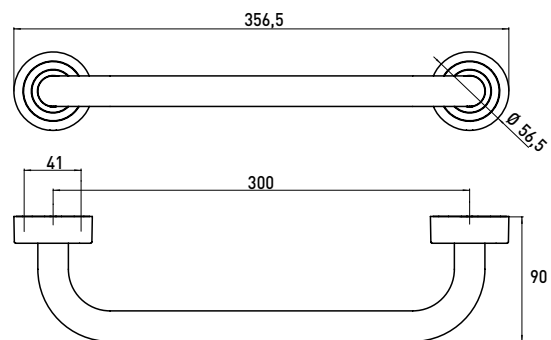

Bath grip chrome

Art.No.0770 001 30

300 mm