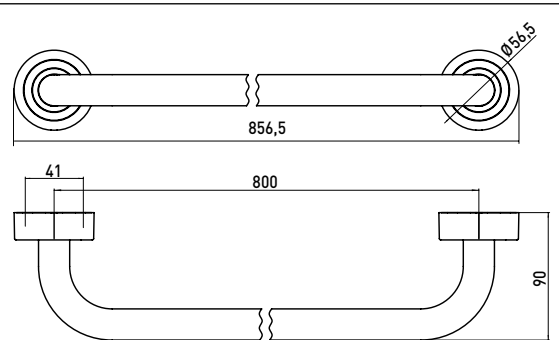

Bath towel holder 800 mm chrome

Art.No.0760 001 80