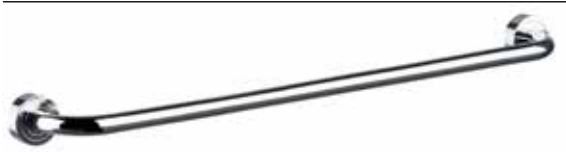

Bath towel holder 800 mm chrome

Art.No.0760 001 80